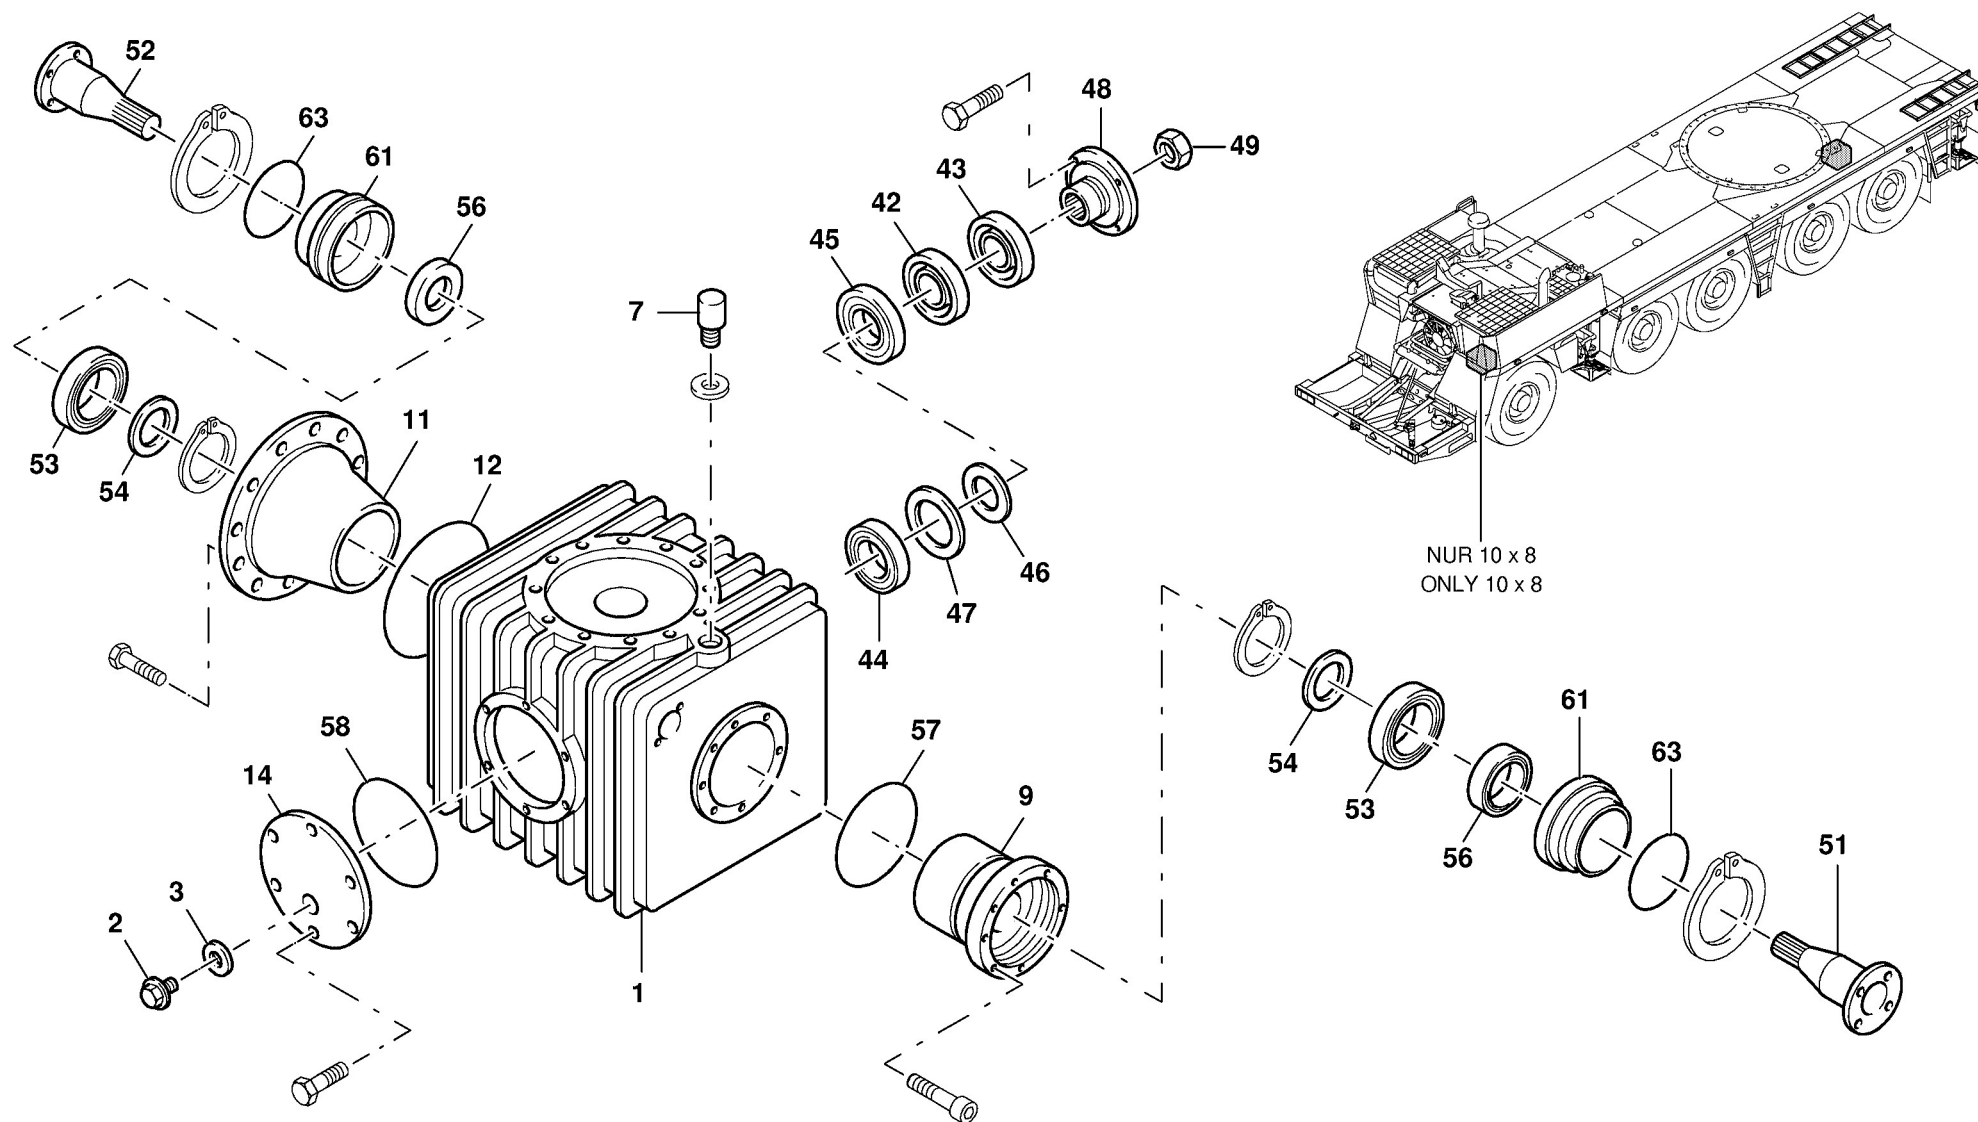

GROVE

ACHSANTRIEB
AXLE DRIVE

BILDTAFEL
PICTORIAL DISPLAY

11.02

2214658-ETL D

1/2

GMK 5200
BE 511
G 061

GROVE

ACHSANTRIEB
AXLE DRIVE

BILDТАФЕЛ
PICTORIAL DISPLAY

11.02

2214658-ETL D

2/2

GMK 5200
BE 511
G 061